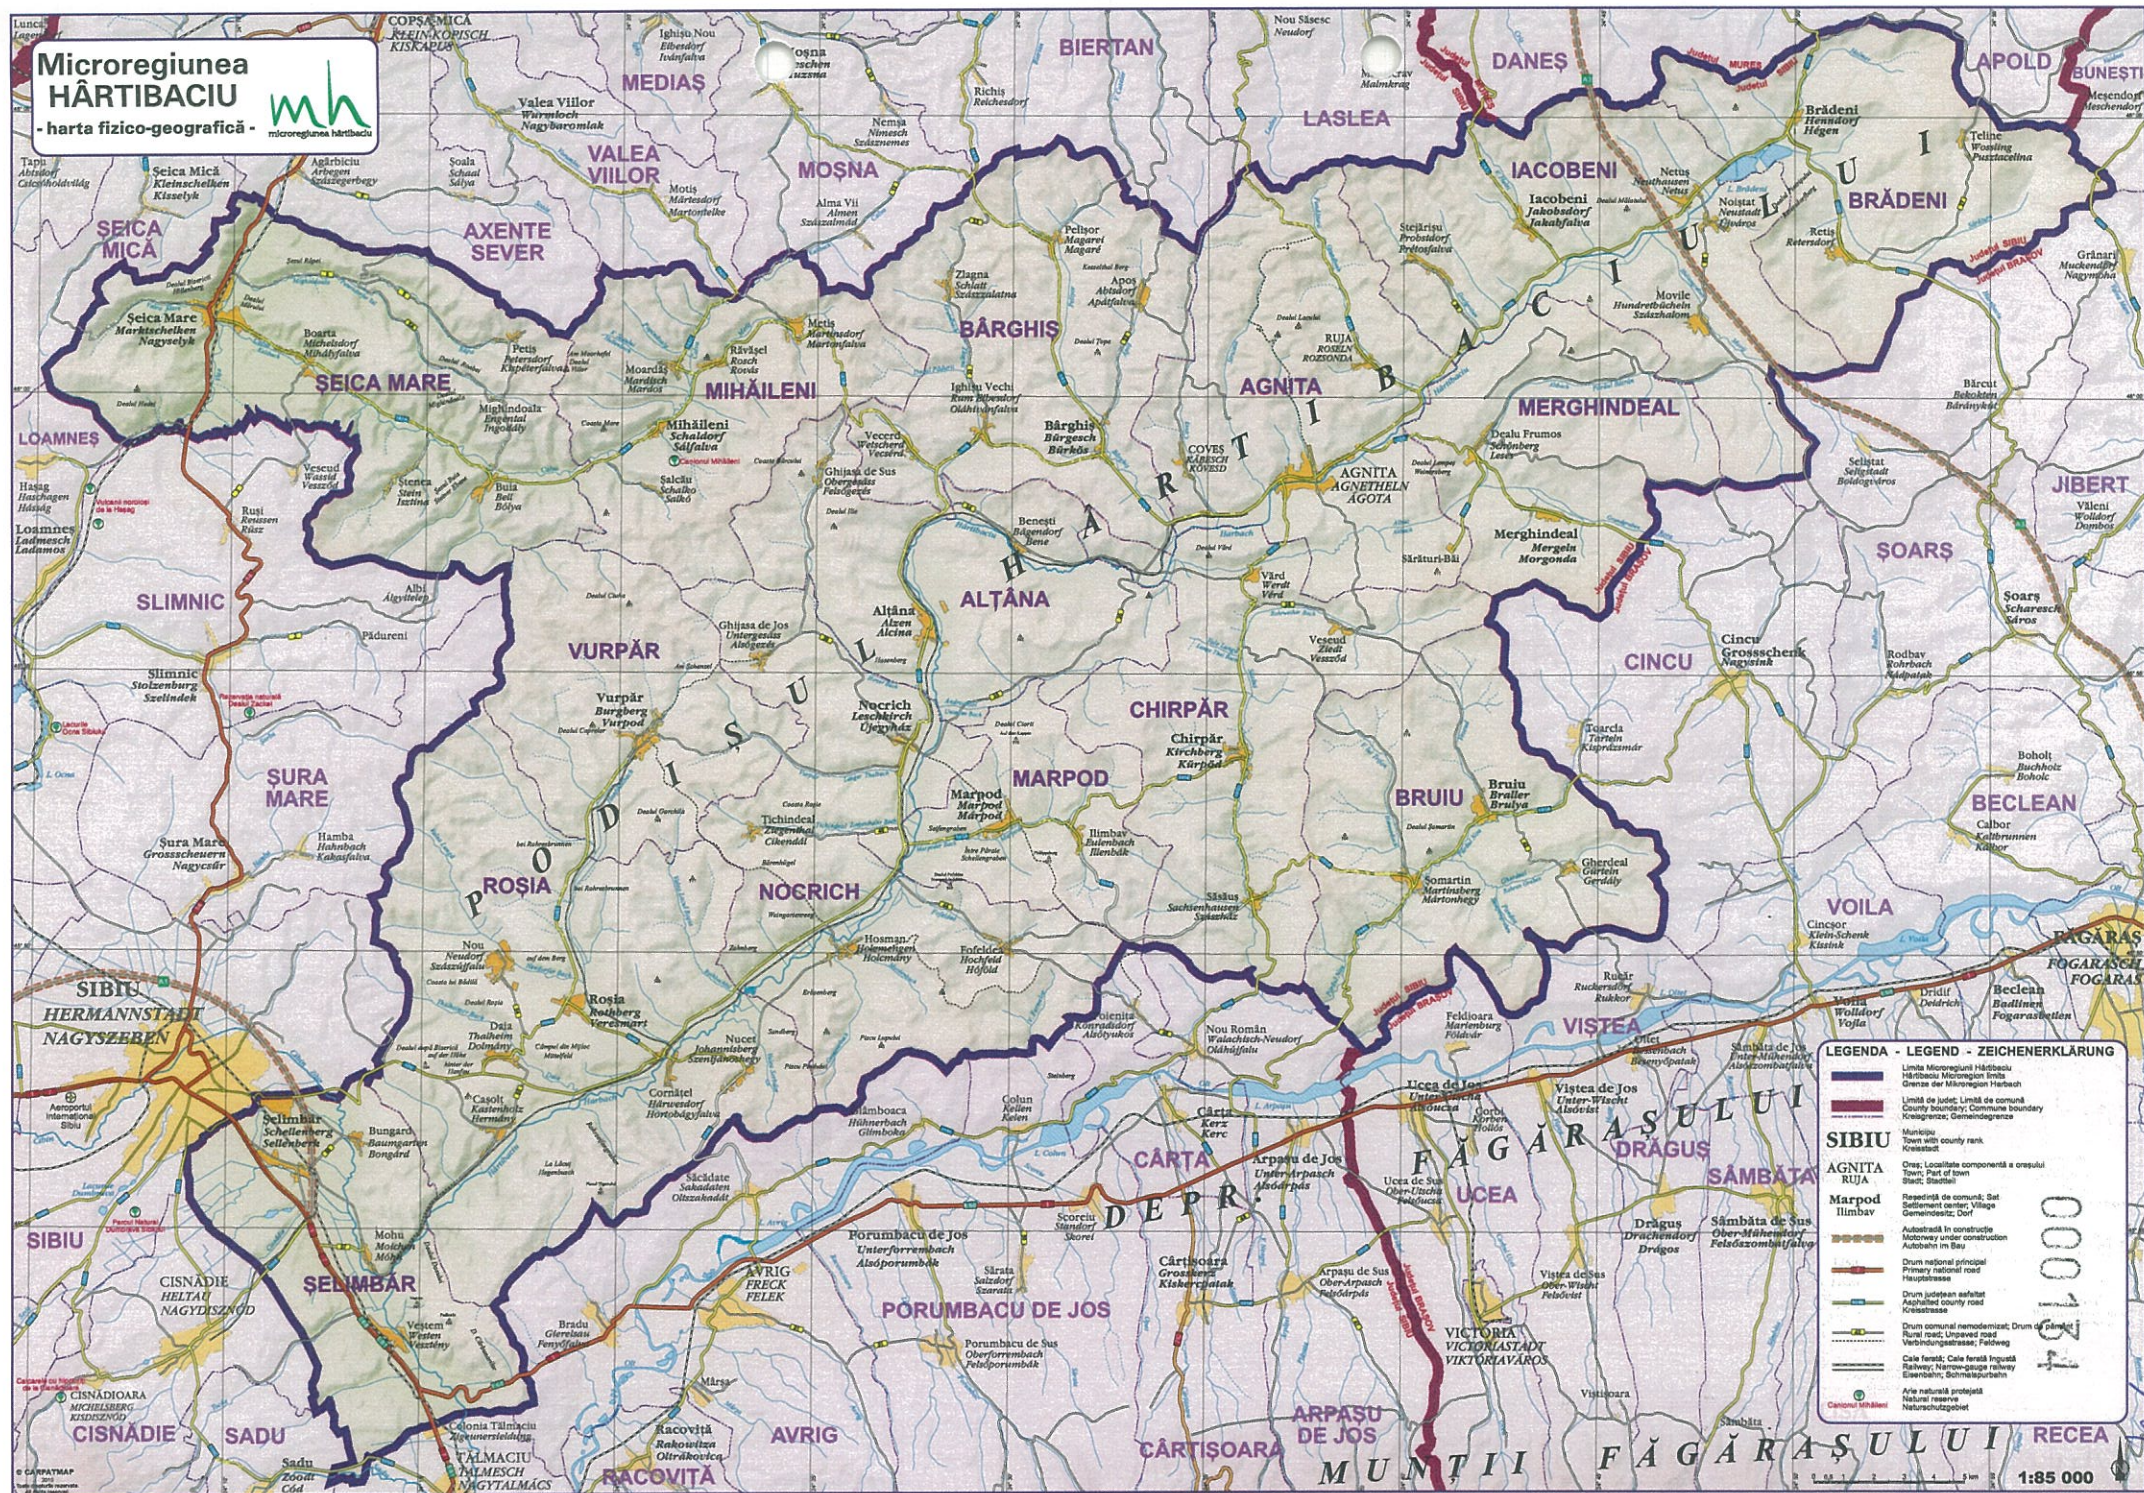

Microregiunea HÂRTIBACIU

- harta fizico-geografică -

LEGENDA - LEGEND - ZEICHENERKLÄRUNG

- Limita Microregiunii Hârtibaciu
- Limita de județ
- Limită de comună
- Municipiu
- Orșă
- Reședință de comună
- Autostradă în construcție
- Drum național principal
- Drum județean asfaltat
- Drum comunal nemodernizat
- Cale ferată
- Cale ferată proiectată
- Rezervație naturală

SIBIU

AGNITA

MARPOD

DRĂGUȘ

SĂMBĂȚA

FĂGĂRAȘ

RECEA

1:85 000